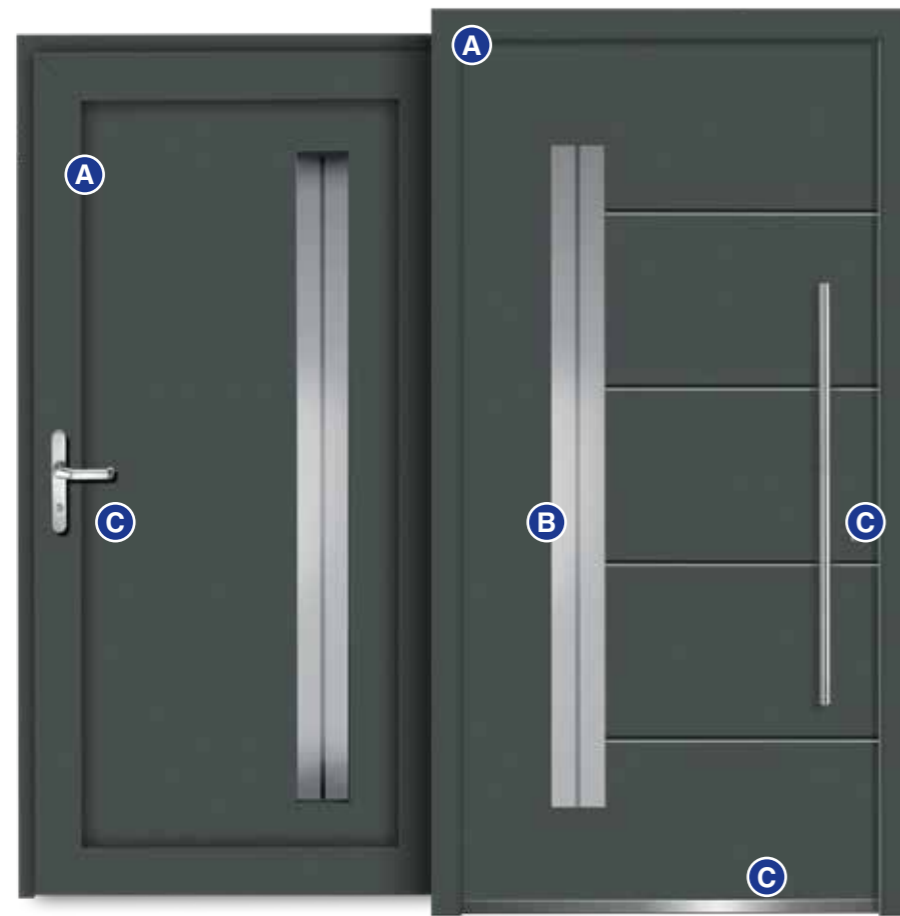

CONCEPT CLASS | HAUSTÜREN

Haustüren aus Aluminium

✓ INCLUSIVE

INCLUSIVE-PREIS

2.699,-

Euro / Tür inkl. MwSt.

A Aluminium-Haustür

- hoch wärmegeklämt
  U_d-Wert: 1,0 W/m²K*
- Haustürsystem Kompakt 72/82
  Ansicht flächenbündig
- außen flügelüberdeckend
- innen ohne sichtbare Glasleiste
- Flachnuten-Design außen
- Außenmaß:
  min. 895 x 2005 mm
  max. 1140 x 2200 mm
- Farbe beidseitig identisch

B Glas

- 3-fach Wärmeschutzglas
- wahlweise Sandstrahlmotiv oder Sandstrahlglas vollflächig, geschützt im Scheibenzwischenraum oder Klarglas

C Zubehör

- Außengriff MERKUR 90, Edelstahl, 1000 mm und Ringrosette Edelstahl
- Trittschutz in Edelstahloptik (H: 40 mm, außen), flächenbündig in die Türfüllung eingelassen
- Innendrücker Langschild, bei weißer Innenseite in weiß, bei farbiger Innenseite in EV1
- 3 verstellbare Haustürbänder, aufliegend, bei weißer Innenseite in weiß, bei farbiger in EV1
- 3-fach Verriegelung mit 2 Stahlschwenkriegeln
- durchgehende Schließleiste
- Profilzylinder Standard mit Not- und Gefahrenfunktion, inkl. 3 Schlüssel

Farbauswahl – Oberfläche Feinstruktur (serienmäßig in weiß glänzend)			
RAL 9007	Graualuminium	RAL 7016	Anthrazitgrau
RAL 7001	Silbergrau	DB 703	
RAL 7012	Basaltgrau	RAL 3005	Weinrot

* Referenzmaß 1230 x 2180 mm
gem. DIN EN 14351-1:2006+A1:2010